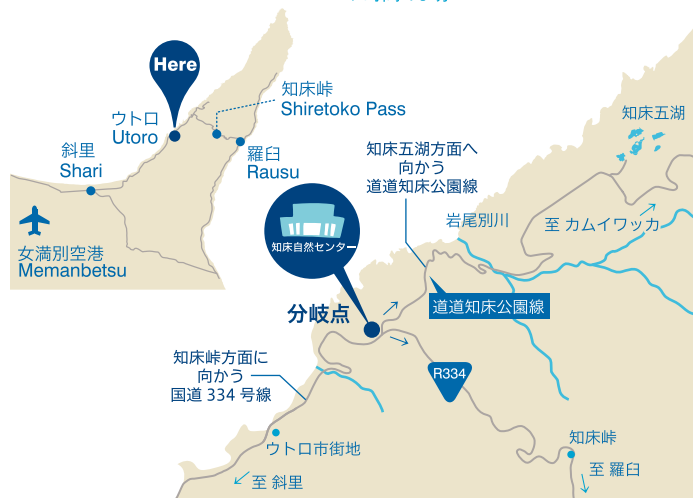

ようこそ、ヒグマの息遣いを感じる森へ。
シマフクロウの鳴き声が聞こえる夜空へ。

知床は、
太古の昔からあまたの動植物が命を育み、
人と自然が緊密な関係を築く特別な場所。

見渡す限りの海と、雲に届く山の連なり。
知床岬の先端から、知床連山の頂きまで
すべてが貴重な生物たちの生息地であり
あなたが旅する冒険の地です。

かけがえない豊かな自然が
いつまでもここにあるように。

かけがえないあなたの旅を
もっと深く、楽しめるように。

そんな願いを込めて
知床自然センターは
世界中から訪れるビジターを
お待ちしております。

さあ、厳しくも美しい大自然の中へ。
人と自然が織りなす知床の未来へ。

ようこそ、知床自然センターへ。

女満別空港から 約2時間
ウトロ温泉から 約10分

JR 知床斜里駅前
斜里バスターミナル 知床線
斜里バス運行
1時間10分

Access

Information

入館料	無料
開館時間	夏期 Summer 4/20 ~ 10/20 8:00 ~ 17:30
	冬期 Winter 10/21 ~ 4/19 9:00 ~ 16:00
休館日	年末年始

〒099-4356 北海道斜里郡斜里町宇別 531 番地
TEL : 0152-24-2114 FAX : 0152-24-2115
<http://center.shiretoko.or.jp/>

自然センター 検索

知床の最新情報サイト！知床情報玉手箱
<http://center.shiretoko.or.jp/i-box/>

施設の開閉状況、ヒグマ
情報や観光船の運行状況、
施設や道路情報が満載！

知床財団は知床情報玉手箱のサイトの
管理・運営を行っています。

管理運営 公益財団法人 知床財団

SHIRETOKO NATIONAL PARK NATURE CENTER

STAMP

知床自然センター

フィールドを知り楽しむための国際ビジターセンター

Shiretoko
National Park
Nature Center 2020
International visitor center for active tourists